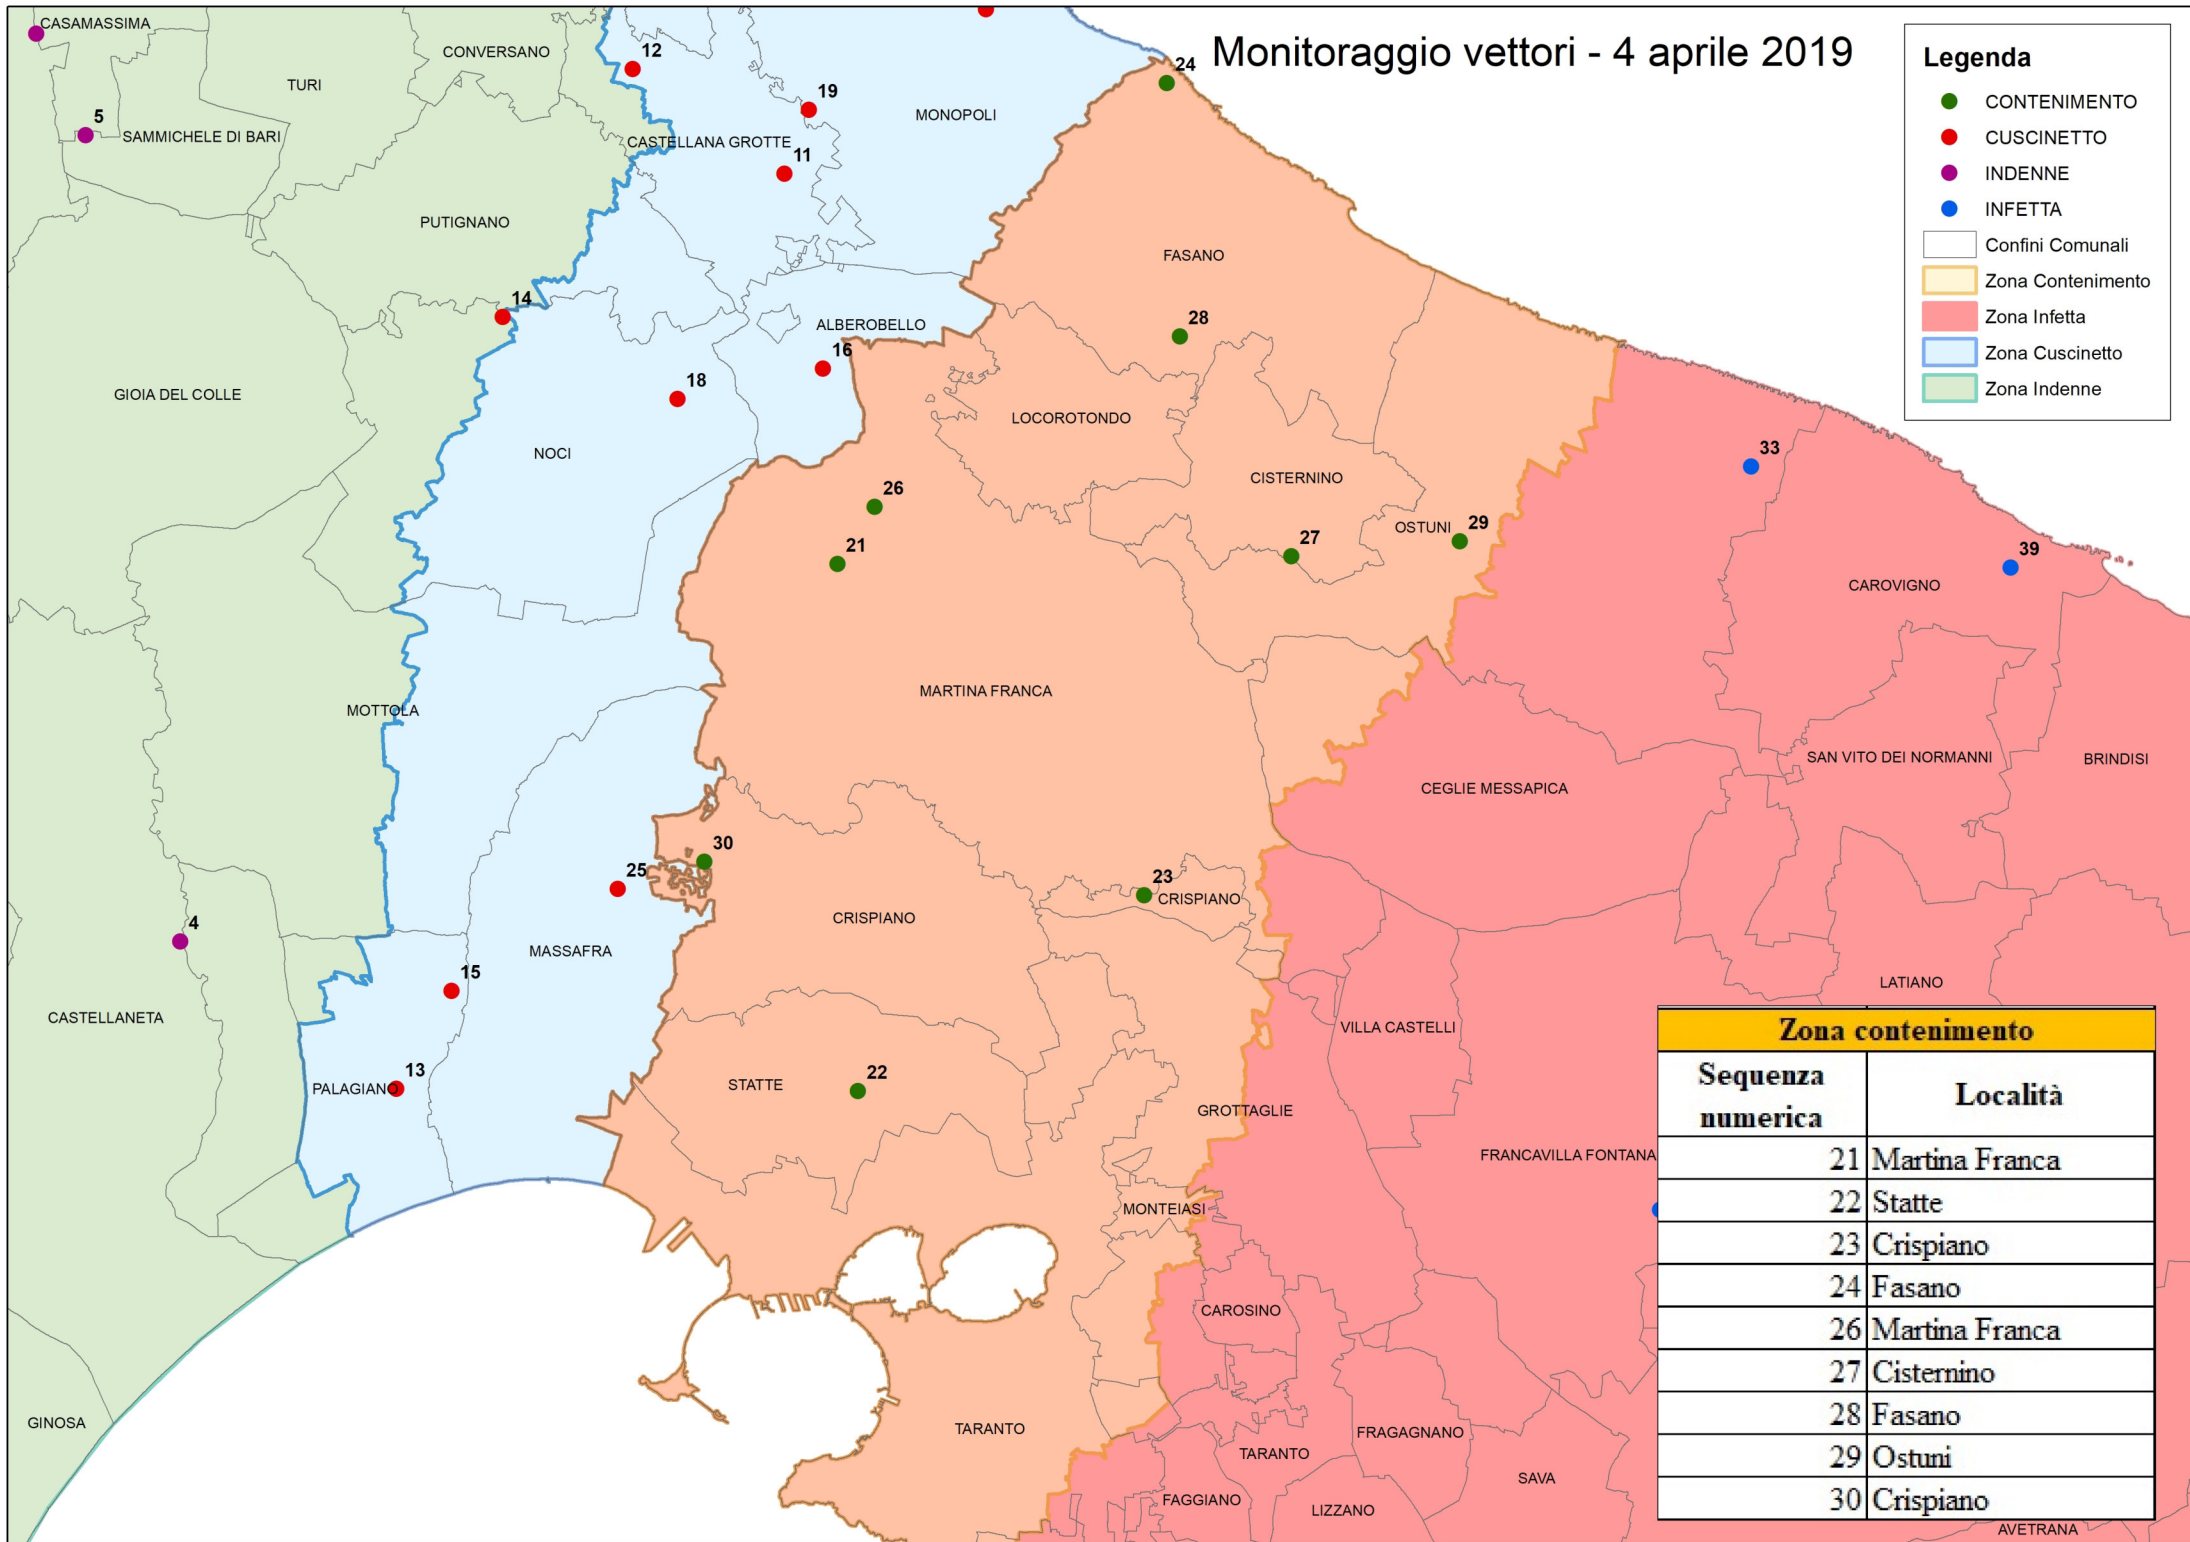

Monitoraggio vettori - 4 aprile 2019

Legenda

- CONTENIMENTO
- CUSCINETTO
- INDENNE
- INFETTA
- Confini Comunali
- Zona Contenimento
- Zona Infetta
- Zona Cuscinetto
- Zona Indenne

Zona contenimento	
Sequenza numerica	Località
21	Martina Franca
22	Statte
23	Crispiano
24	Fasano
26	Martina Franca
27	Cisternino
28	Fasano
29	Ostuni
30	Crispiano

Zona Contenimento rilievo 04/04/2019

- N1= neanide I° età
- N2= neanide II° età
- N3= neanide III° età
- N4= ninfa IV° età
- N5 = ninfa V° età
- Ad = Adulti