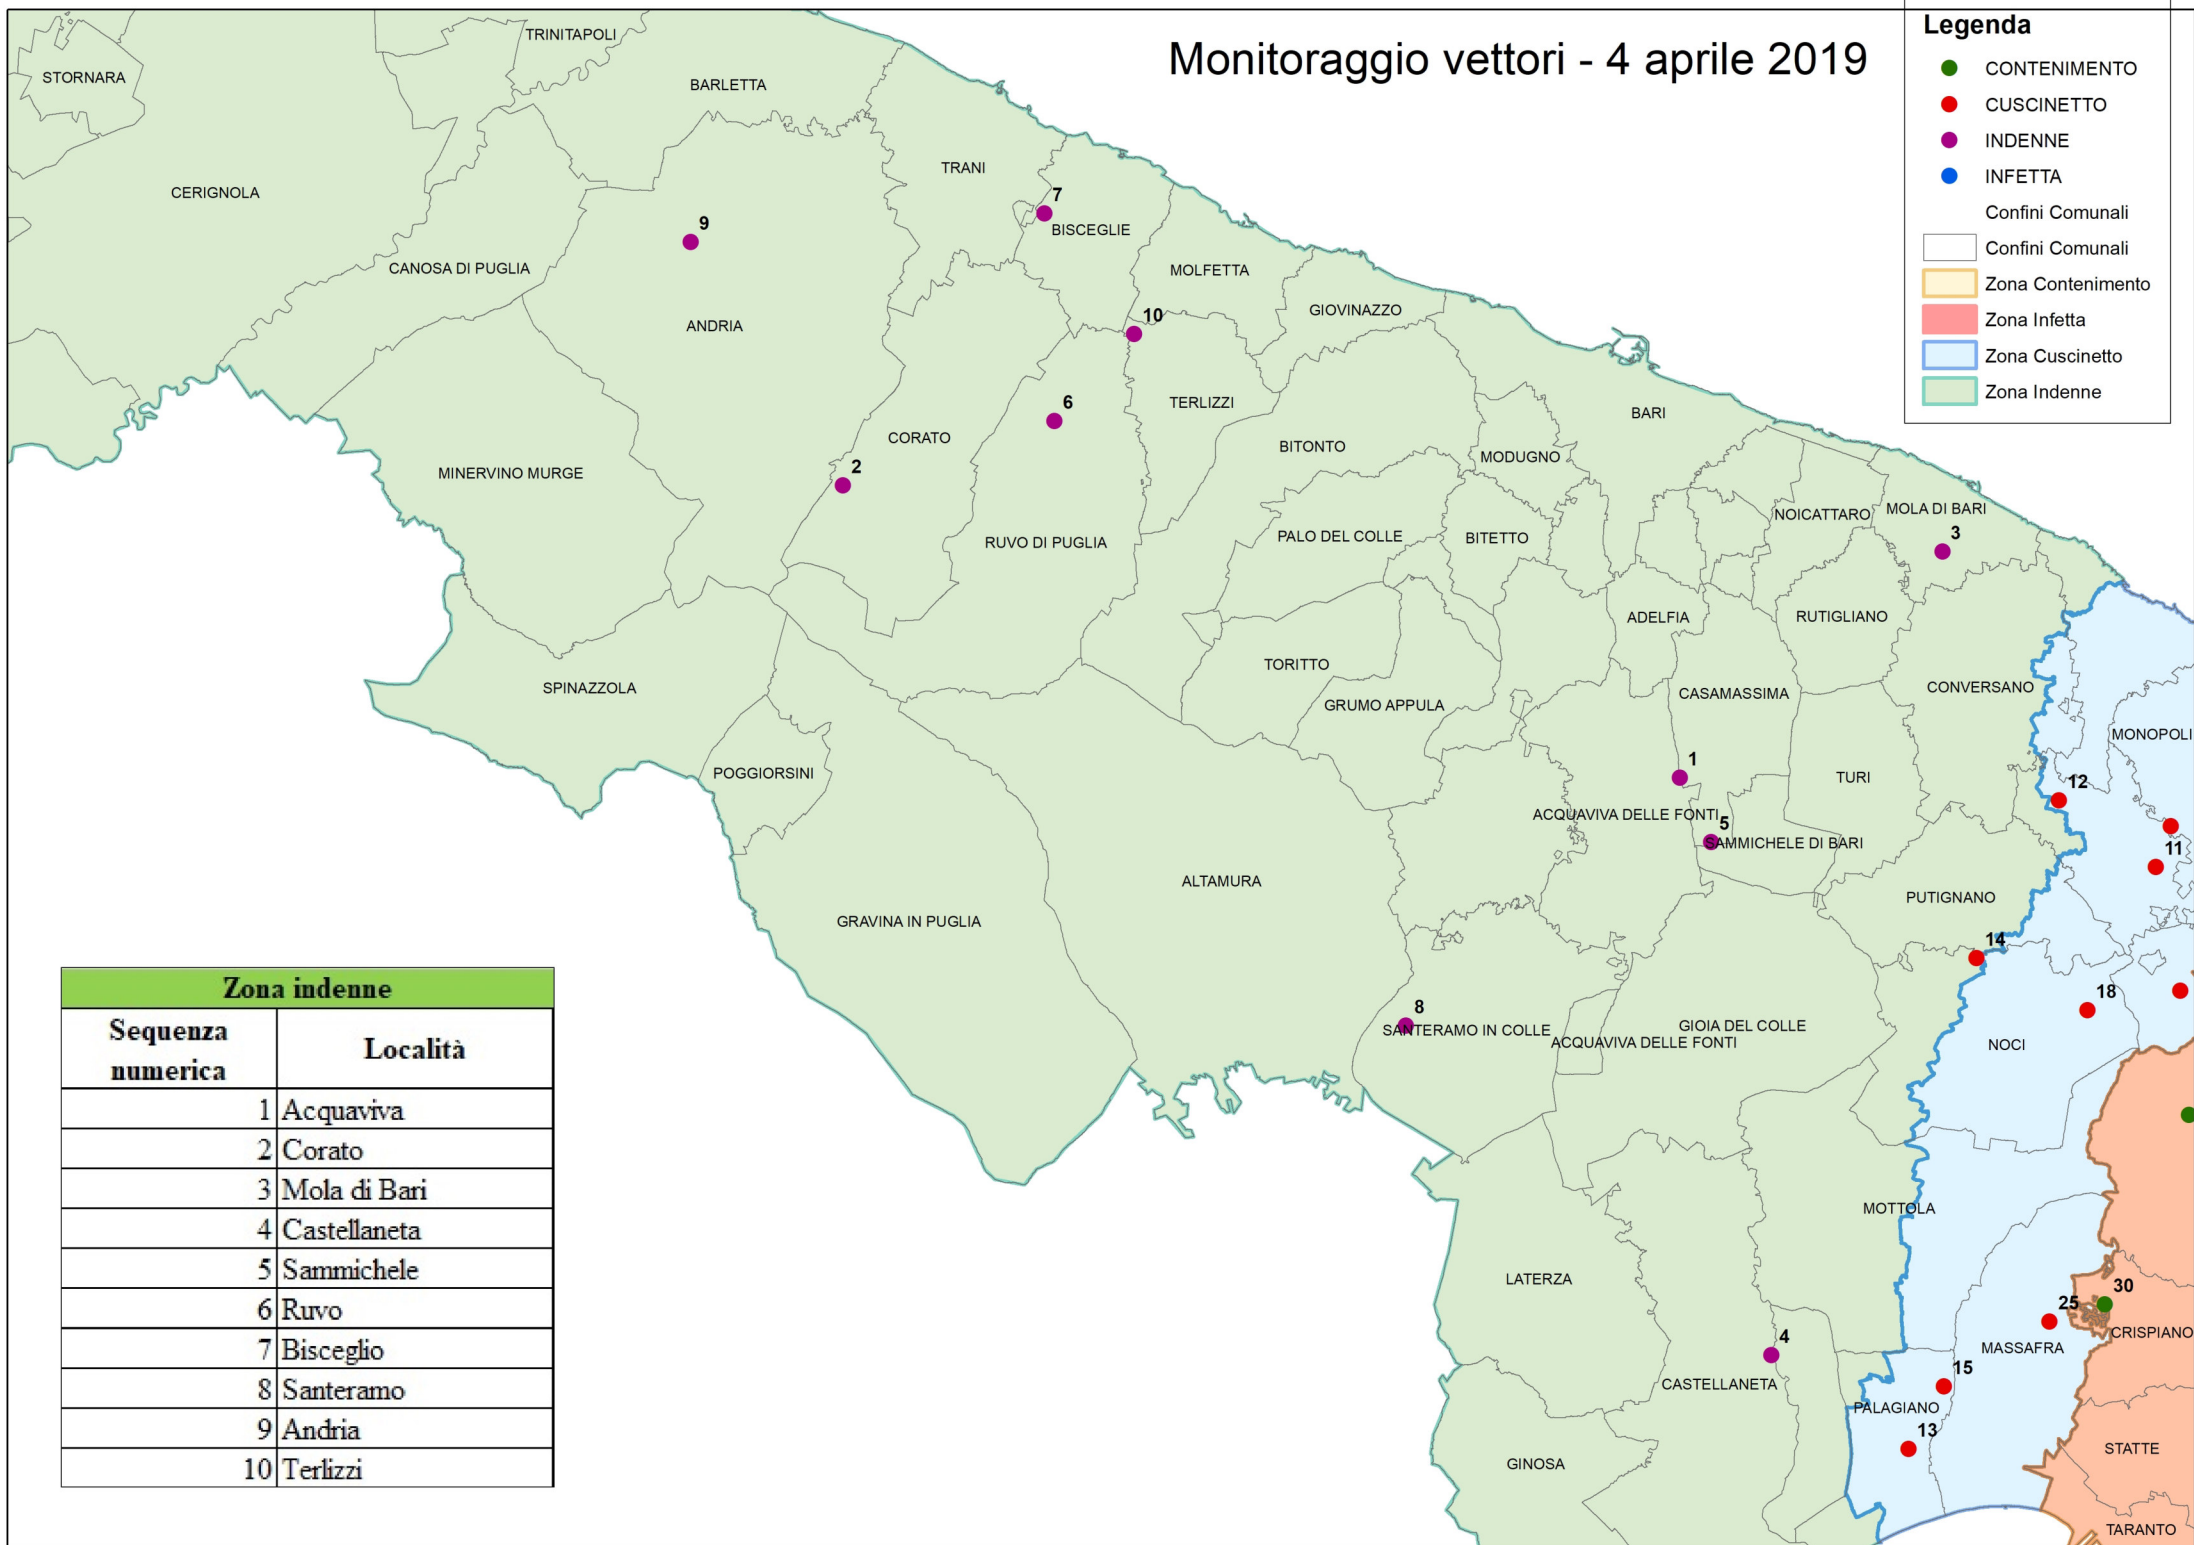

# Monitoraggio vettori - 4 aprile 2019

## Legenda

- CONTENIMENTO
- CUSCINETTO
- INDENNE
- INFETTA
- Confini Comunali
- Confini Comunali
- Zona Contenimento
- Zona Infetta
- Zona Cuscinetto
- Zona Indenne

Zona indenne	
Sequenza numerica	Località
1	Acquaviva
2	Corato
3	Mola di Bari
4	Castellaneta
5	Sammichele
6	Ruvo
7	Bisceglie
8	Santeramo
9	Andria
10	Terlizzi

## Zona Indenne rilievo 04/04/2019

- N1= neanide I° età
- N2= neanide II° età
- N3= neanide III° età
- N4= ninfa IV° età
- N5 = ninfa V° età
- Ad = Adulti